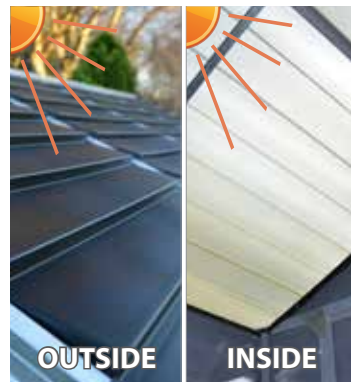

### Videoposnetek montaže

Lastnosti

Dodatna togost aluminijastega okvira in visoka obstojnost v vseh vremenskih razmerah

Praktično neuničljive polikarbonatne plošče z izjemno prilagodljivostjo

Tla vključena z možnostjo sidranja v podlago